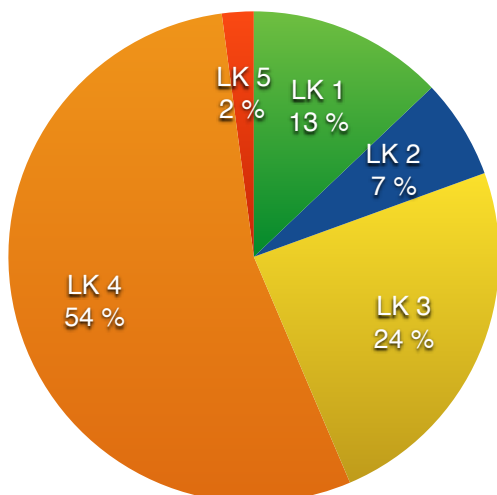

# Lärmklassenentwicklung

Lärmklasse	2004	2005	2006	2007	2008	2009	2010	2011	2012	2013	2014
<b>LK 7</b> ab 87 dB(A)											
<b>LK 6</b> 84,0 - 86,9 dB(A)											
<b>LK 5</b> 81,0 - 83,9 dB(A)	4008	2716	4920	2650	2488				1052		1352
<b>LK 4</b> 78,0 - 80,9 dB(A)	50937	58488	64136	68745	70992	65172	74998	80908	50926	63206	58190
<b>LK 3</b> 75,0 - 77,9 dB(A)	21382	18918	24808	30542	26976	26454	21740	30244	34496	44866	60068
<b>LK 2</b> 72,0 - 74,9 dB(A)	8040	8326	7106	8308	7278	9918	10642	2624		1850	1144
<b>LK 1</b> bis 71,9 dB(A)	17214	19274	18480	16320	19116	14110	13294	9346	2154	5118	6660
<b>Jahre</b>	<b>2004</b>	<b>2005</b>	<b>2006</b>	<b>2007</b>	<b>2008</b>	<b>2009</b>	<b>2010</b>	<b>2011</b>	<b>2012</b>	<b>2013</b>	<b>2014</b>

● LK 1    ● LK 2    ● LK 3    **2007**  
● LK 4    ● LK 5

● LK 1    ● LK 2    ● LK 3    **2014**  
● LK 4    ● LK 5