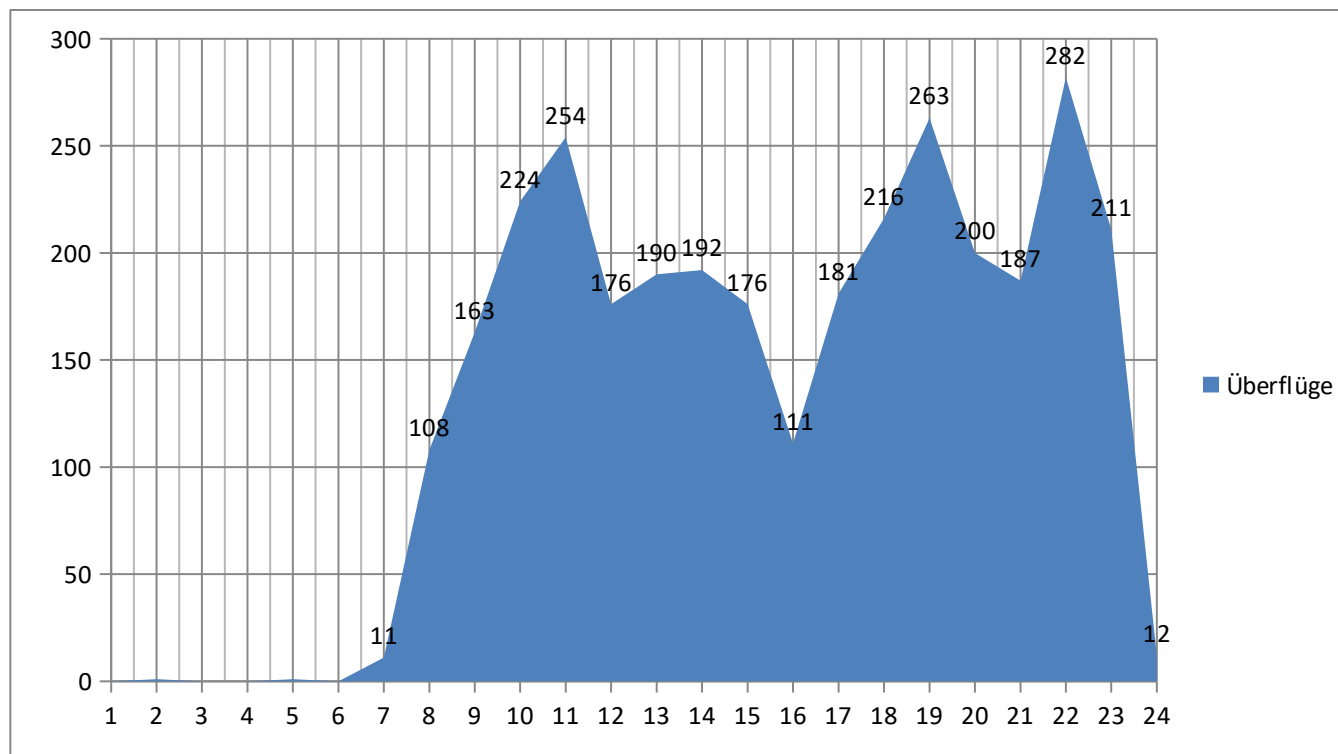

## Monats-Statistik

Hamburg/Langenhorn, Mai 2019

Anzahl erkannter Überflüge pro Stunde

Stunde	Überflüge
0	0
1	1
2	0
3	0
4	1
5	0
6	11
7	108
8	163
9	224
10	254
11	176
12	190
13	192
14	176
15	111
16	181
17	216
18	263
19	200
20	187
21	282
22	211
23	12

## Überflüge pro Stunde 1. bis 31. Mai 2019 an DFLD-Messstelle Langenhorn

X-Achse: Uhrzeit/Stunde, Y-Achse: Zahl der Überflüge pro Stunde

Hamburg, 26.7.2019, BIG Fluglärm-Hamburg e.V./MHS

Datenquelle: DFLD-Messstelle Langenhorn, Willersweg