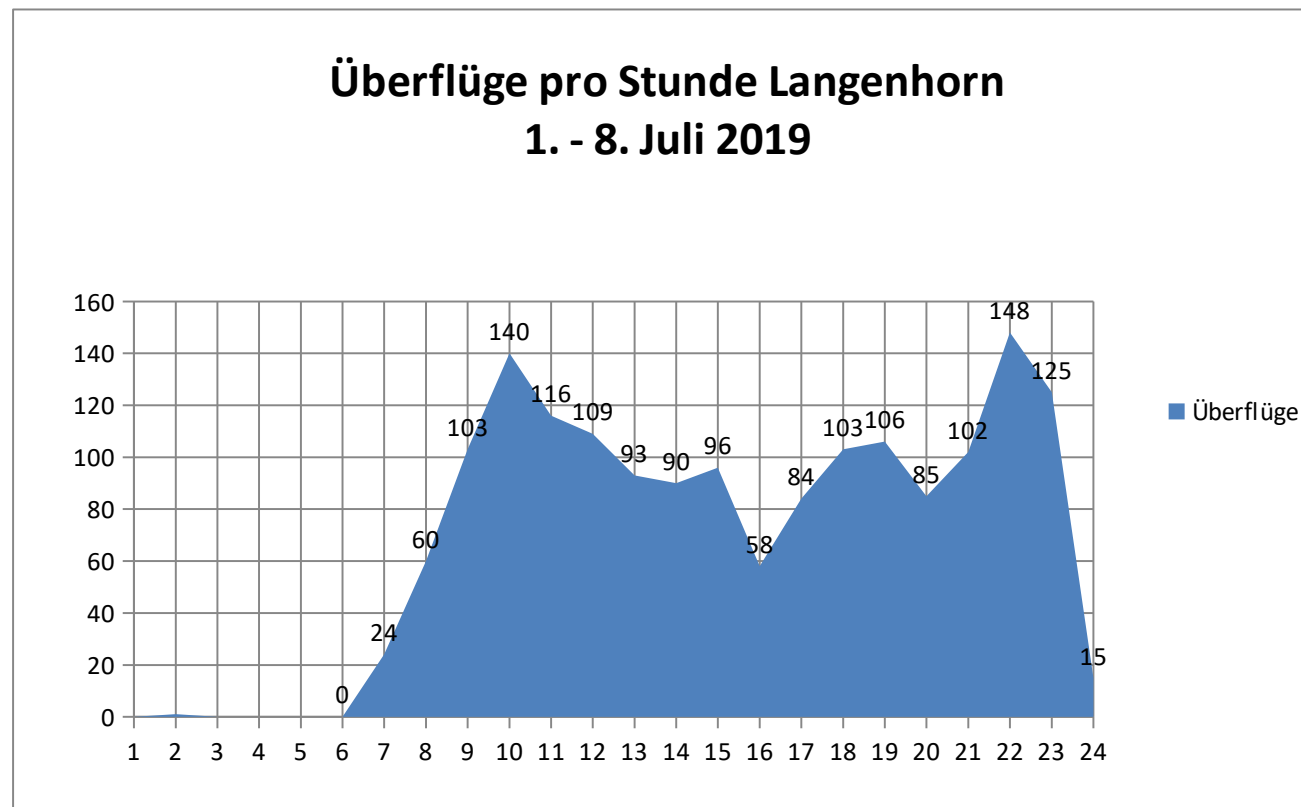

Monats-Statistik

Hamburg/Langenhorn, Juli 2019

Anzahl erkannter Überflüge pro Stunde

Stunde	Überflüge
0	0
1	1
2	0
3	0
4	0
5	0
6	24
7	60
8	103
9	140
10	116
11	109
12	93
13	90
14	96
15	58
16	84
17	103
18	106
19	85
20	102
21	148
22	125
23	15

Hamburg, 26.7.2019

BIG Fluglärm-Hamburg e.V./MHS

X-Achse = Stunden/Uhrzeit, Y-Achse = Zahl der Überflüge

Daten: www.dfld.de